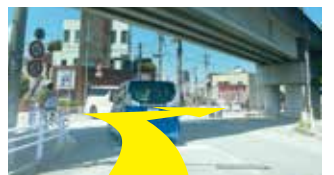

ポイント②

右折後、一つ目の信号を左折。

ポイント③

交差点「西出町」を左折し、県道18号線を東に戻ります。

日尾西市方面へお帰りのお客様

ポイント①

一旦、音羽陸橋方面に出いていただき、音羽陸橋の左側の側道へ入ってください。

ポイント②

線路手前のT字路を右折。

ポイント③

県道146号線との交差点を右折。

ポイント④

名鉄尾西線高架下信号を右折。

ポイント⑤ 名鉄尾西線を右手に直進いただければ、県道18号線との交差点につきます。

もっと笑顔に、ずっと一緒に。

トヨタモビリティ中京 一宮音羽店