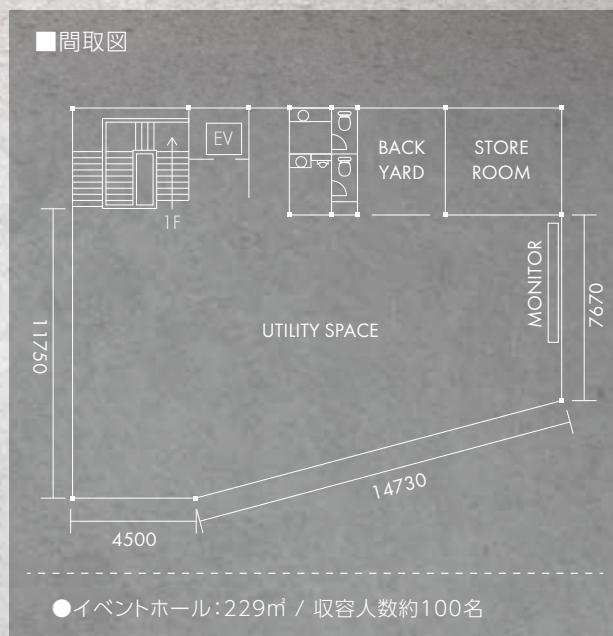

トヨタモビリティ中京 GR Garage一宮 2階に併設

UTILITY SPACE

ユーティリティ スペース

トヨタモビリティ中京 GR Garage一宮 2Fがユーティリティ(多目的使用)スペースとしてご利用いただけます。

※イメージパース

ライブイベント

※イメージパース

研修会

※イメージパース

観戦イベント

※イメージパース

クルマファンやモータースポーツファンの集まりの場としてだけでなく、地域の皆様の文化・芸術・趣味等の発表の場として広くご利用いただければと考えております。

ユーティリティスペース ご利用料金

貸し出しスペース 1フロア (229㎡ 収容人数 約100名)

ご利用時間	貸し出しスペース 1フロア (229㎡ 収容人数 約100名)				延長料金
	1時間	午前 (10:00~12:00)	午後 (13:00~18:00)	1日	
料金	1,500円	2,500円	5,000円	7,000円	1,000/h

※税込み価格となります

スペース設備

- 備品
・長机:30本・椅子:90脚・ホワイトボード:2台
・パーティーション:(W120×H180)6枚分
- 映像・音響設備
・液晶スクリーン160インチ・Blu-rayプレーヤー
・ワイヤレスマイク(ハンド2本・ピン2本)
- Wi-Fi
au WiFi SPOT 2時間使用無料
(他キャリア・パソコン・ゲーム機含む)
※au スマホは時間制限ございません。